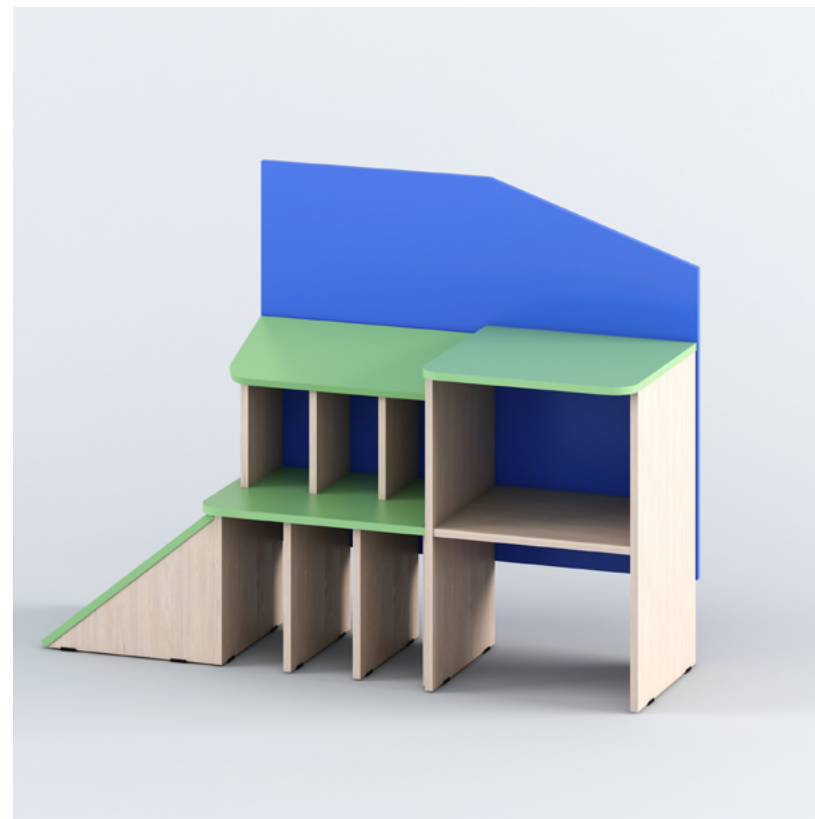

ШКАФ СТЕЛЛАЖ «БОЛЬНИЦА»

АРТИКУЛ
СИМ Бол-01

ГАБАРИТЫ
стол 600x450x400 мм
кушетка 800x400x275 мм
шкаф 300x220x600 мм

ШКАФ СТЕЛЛАЖ «ДОКТОР»

АРТИКУЛ
СИМ Док-01

ГАБАРИТЫ
стол 1150x420x1400 мм
кушетка 800x400x275 мм