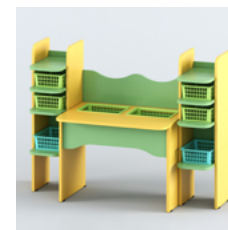

Кровать детская

**Стол дидактический
Уголок ИЗО со стеллажами**

Артикул ССтoДи-05
Габариты 1200x300x1000 мм