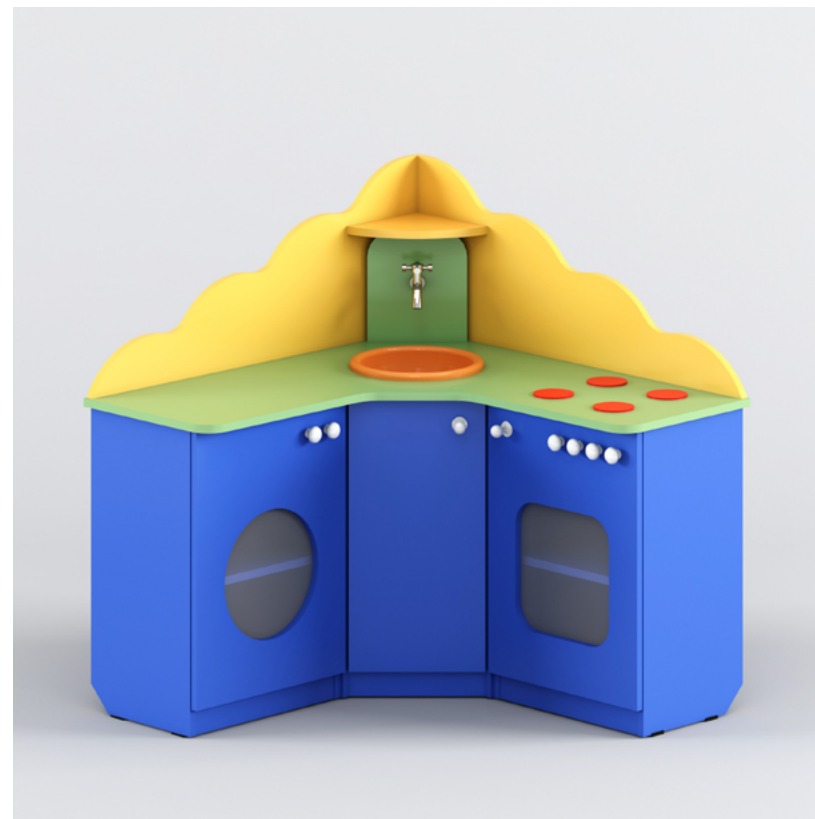

ГАБАРИТЫ
510x410x280 мм

ПОЛКА ВИТРИНА ДЛЯ КНИГ

АРТИКУЛ
СПО Кни-01

ГАБАРИТЫ
800x480x800 мм

СТОЛ ДЕТСКИЙ ПРЯМОУГОЛЬНЫЙ

РЕГУЛИРУЕМЫЙ НА МЕТАЛЛИЧЕСКОМ КАРКАСЕ

АРТИКУЛ
ССтоД-03

ГАБАРИТЫ
1100x500x400/580 мм

СТОЛ ДЕТСКИЙ КВАДРАТНЫЙ

РЕГУЛИРУЕМЫЙ НА МЕТАЛЛИЧЕСКОМ КАРКАСЕ

АРТИКУЛ
ССтоД-02

ГАБАРИТЫ
700x700x400-580 мм

ШКАФ-СТЕЛЛАЖ «КУХНЯ УГОЛОК»

АРТИКУЛ
СИМ Кух-03

ГАБАРИТЫ
910x910x1000 мм

ШКАФ-СТЕЛЛАЖ «ПАРИКМАХЕРСКАЯ»