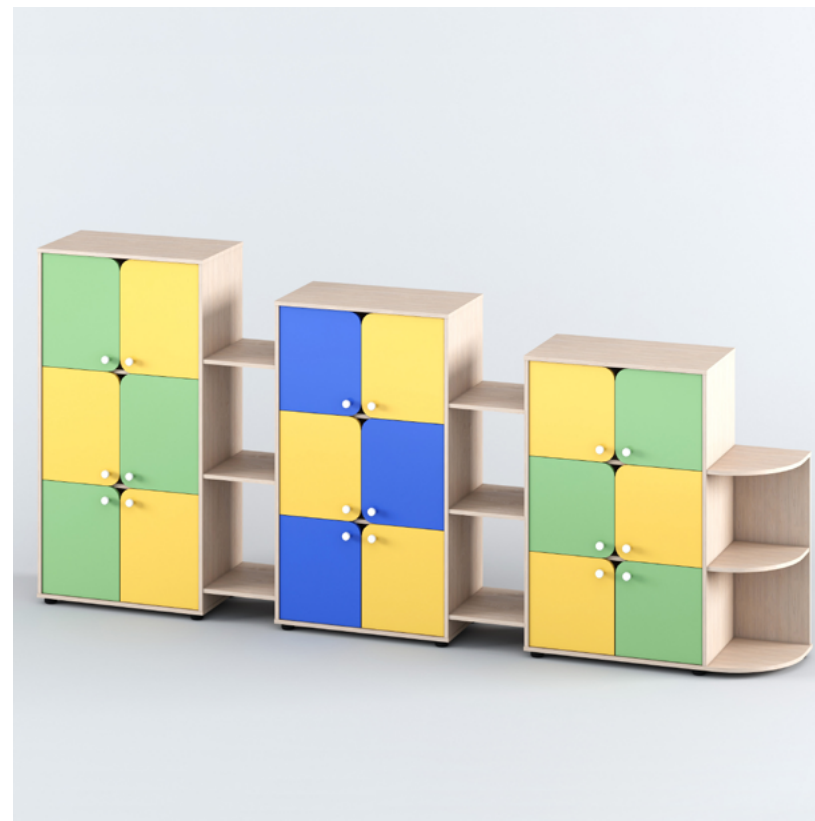

«СТЕНКА 2»

АРТИКУЛ
ССТ-02

ГАБАРИТЫ
3000x400x1390 мм