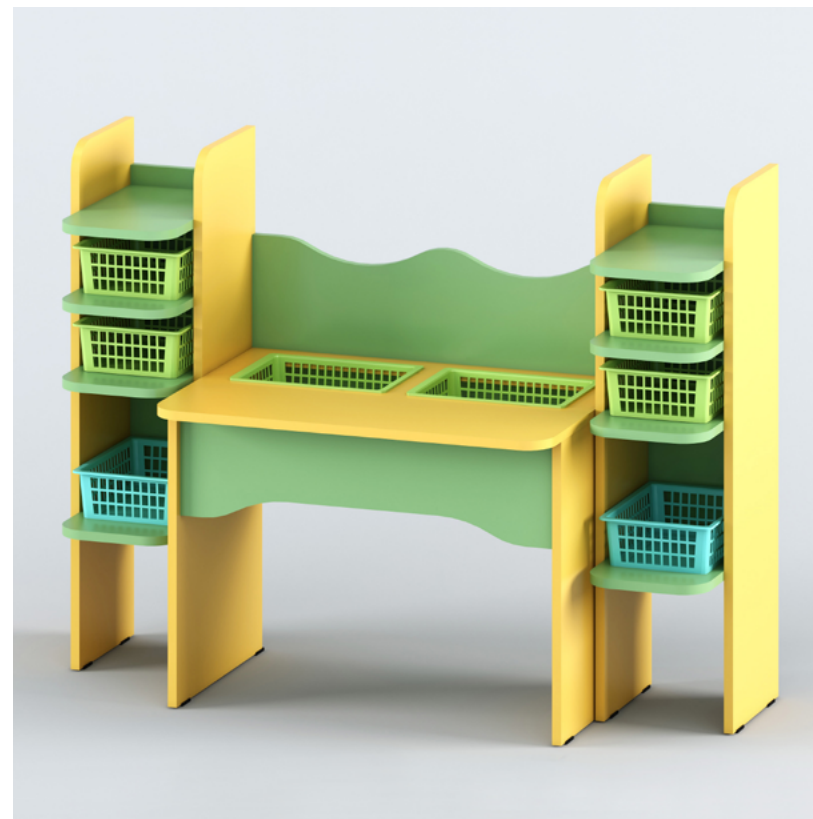

ГАБАРИТЫ
960x900x580 мм

СТОЛ ДИДАКТИЧЕСКИЙ
«МНОГОФУНКЦИОНАЛЬНЫЙ»

АРТИКУЛ
ССтоДи-08

ГАБАРИТЫ
1500x550x520 мм

СТОЛ ДИДАКТИЧЕСКИЙ
УГОЛОК ИЗО

АРТИКУЛ
ССтоДи-04

ГАБАРИТЫ
1200x455x1335 мм

СТОЛ ДИДАКТИЧЕСКИЙ
УГОЛОК ИЗО СО СТЕЛЛАЖАМИ